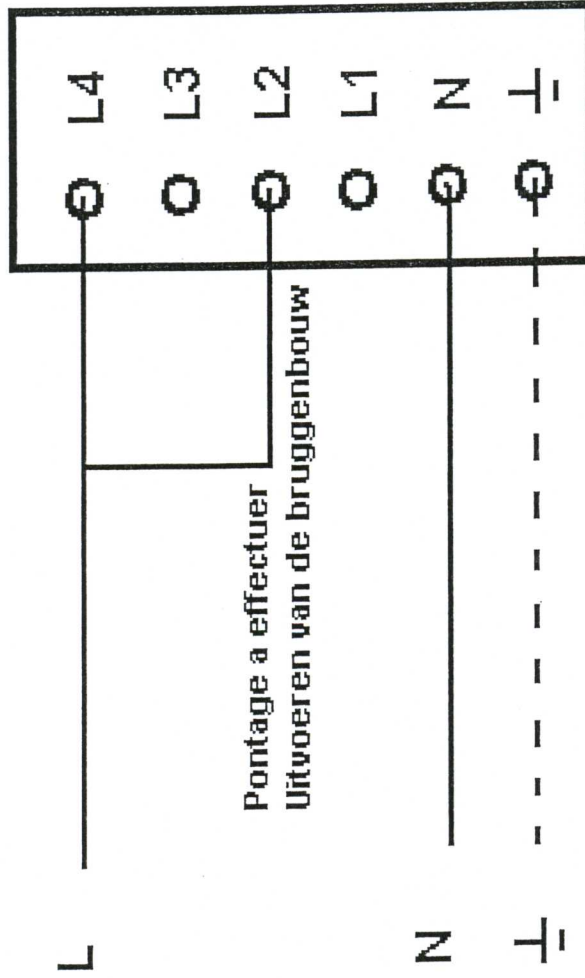

CD 6-9-12

Raccordement sans régulateur de vitesse
Verbinding zonder snelheidsregelaar

SERIE Ecoline 6-9-12

18/07/05

S eodumé

RC3

RC4

CD 6-9-12

A raccorder si sonde intégrée

Aansluiten aan de geïntegreerde sonde

CD 6-9-12 + RC3

30/06/05

SONDE-VOELER-TH

RC 4

CD6-9-12

 **ecodumé**